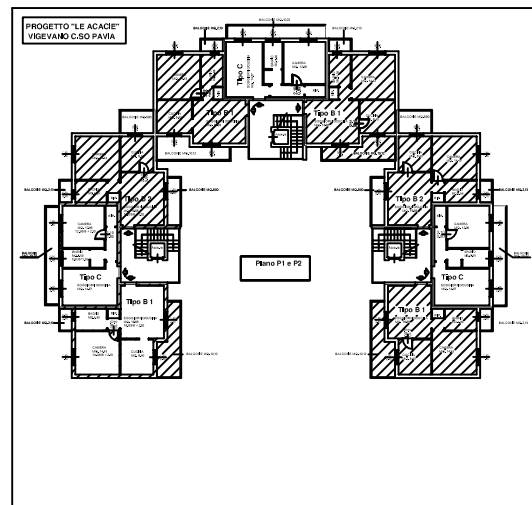

TIPO B

Pianta arredamento

# BILOCALI TIPO B

Bilocali al P1 e P2 composti da:  
Soggiorno e  
cucina a vista, camera, bagno,  
ripostiglio  
e 2 balconi.

Mq : 56 c.a. app.to + balconi  
Possibilità box.  
**€ 100.000**

# TIPO B Pianta metratura

## BILOCALI TIPO B

Le misure segnalate possono subire variazioni a discrezione dall D.L.