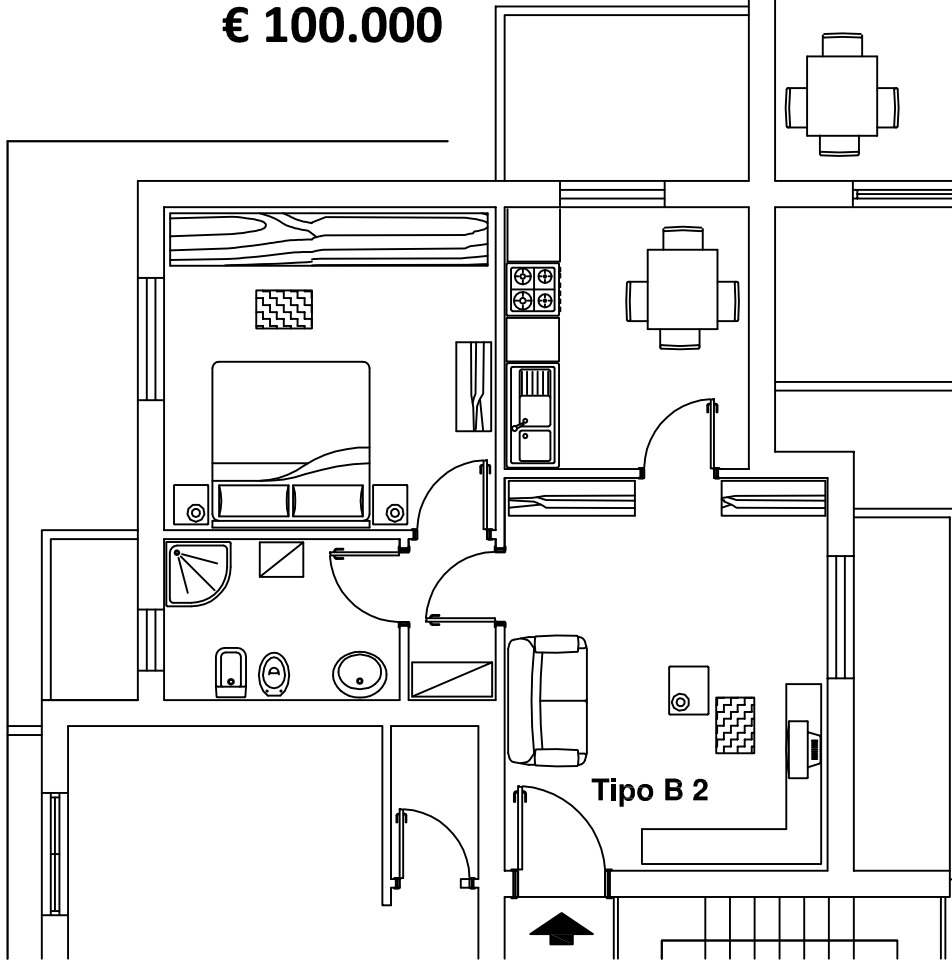

TIPO B

Pianta arredamento

# BILOCALI TIPO B

Bilocali al P1 e P2 composti da:  
Soggiorno e  
cucina a vista, camera, bagno,  
ripostiglio  
e 2 balconi.

Mq : 56 c.a. app.to + balconi  
Possibilità box.  
**€ 100.000**

# TIPO B Pianta metratura

## BILOCALI TIPO B

Le misure segnalate possono subire variazioni a discrezione dall D.L.