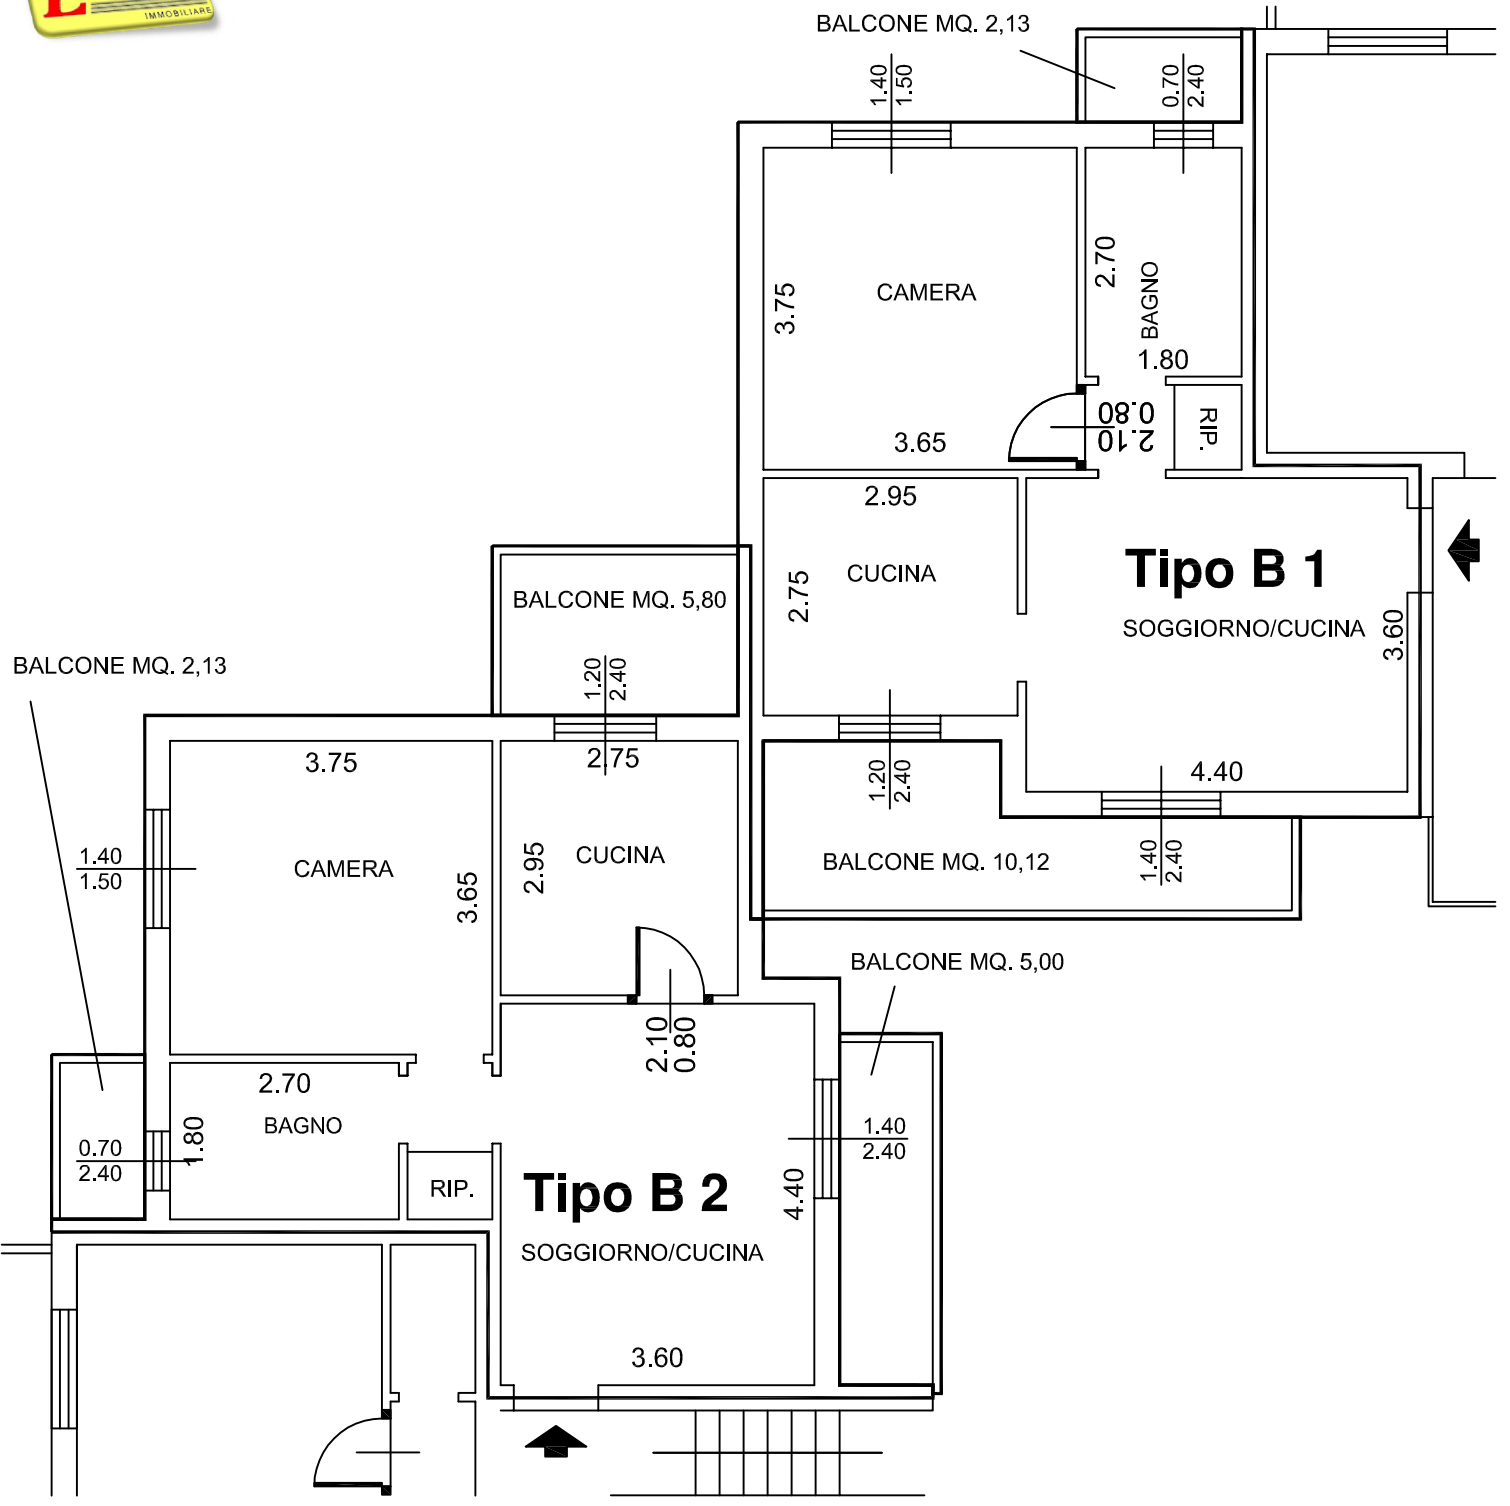

# BILOCALI TIPO B

Bilocali al P1 e P2 composti da:  
Soggiorno e  
cucina a vista, camera, bagno,  
ripostiglio  
e 2 balconi.

Mq : 56 c.a. app.to + balconi  
Possibilità box.  
**€ 100.000**

# TIPO B Pianta metratura

## BILOCALI TIPO B

Le misure segnalate possono subire variazioni a discrezione dall D.L.