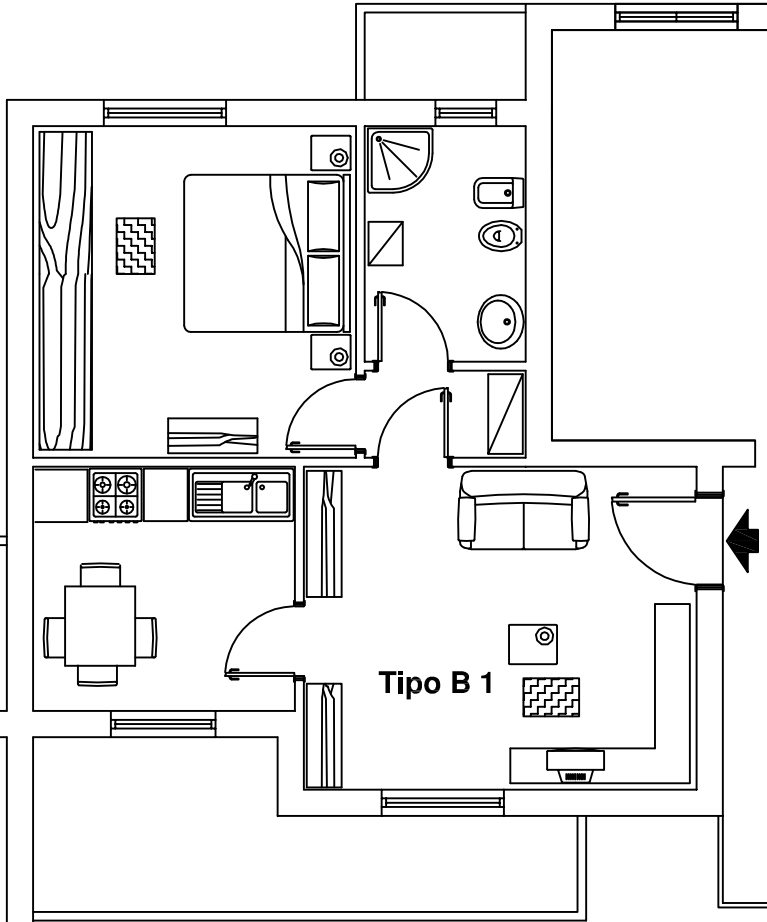

TIPO B

Pianta arredamento

# BILOCALI TIPO B

Bilocali al P1 e P2 composti da:  
Soggiorno e  
cucina a vista, camera, bagno,  
ripostiglio  
e 2 balconi.

Mq : 56 c.a. app.to + balconi  
Possibilità box.  
**€ 100.000**

# TIPO B Pianta metratura

## BILOCALI TIPO B

Le misure segnalate possono subire variazioni a discrezione dall D.L.